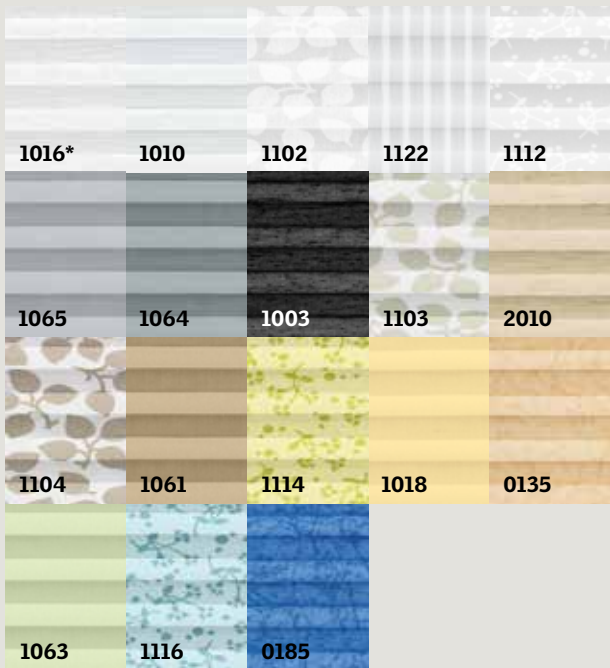

Шторы-плиссе

Цвета и орнаменты

* Расцветка категории "Стандарт"