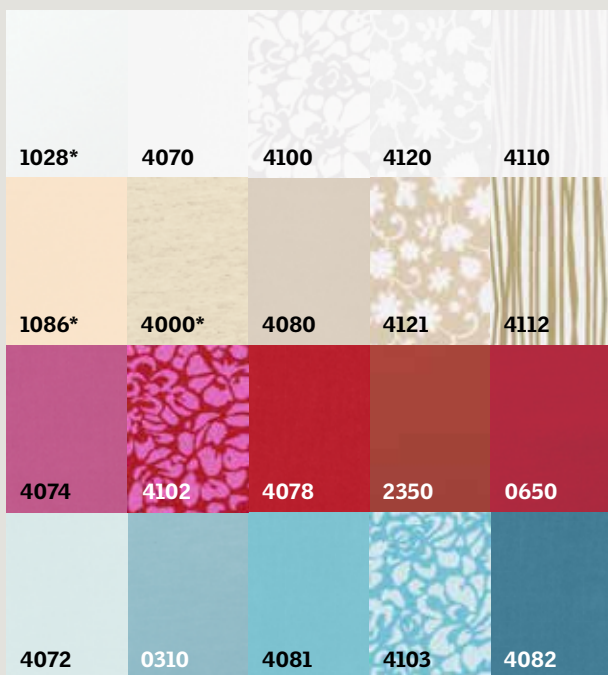

Рулонные шторы

Расцветки и орнаменты

* Расцветка категории "Стандарт"