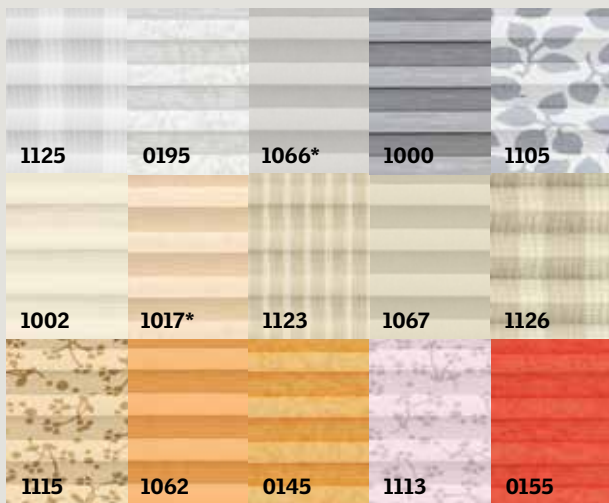

Свет и декор

Рулонные шторы

Расцветки и орнаменты

* Расцветка категории "Стандарт"

Просим обратить внимание, что в действительности изделия могут несколько отличаться по цвету и рисунку от тех, которые представлены выше.

Свет и декор

Шторы-плиссе

Цвета и орнаменты

* Расцветка категории "Стандарт"

Просим обратить внимание, что в действительности изделия могут несколько отличаться по цвету и рисунку от тех, которые представлены выше.